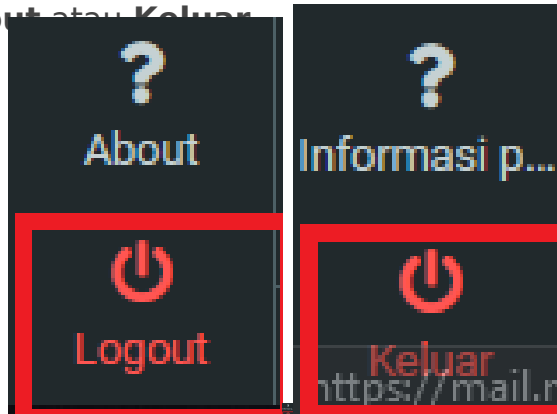

Log Out

Untuk keluar dari halaman website <https://mail.magelangkota.go.id> (opens new window) klik tombol **Logout** atau **Keluar**

Revision #4

Created 2025-09-25 02:52:34 UTC by Nindiya Fauziah

Updated 2025-09-29 01:53:40 UTC by Nindiya Fauziah