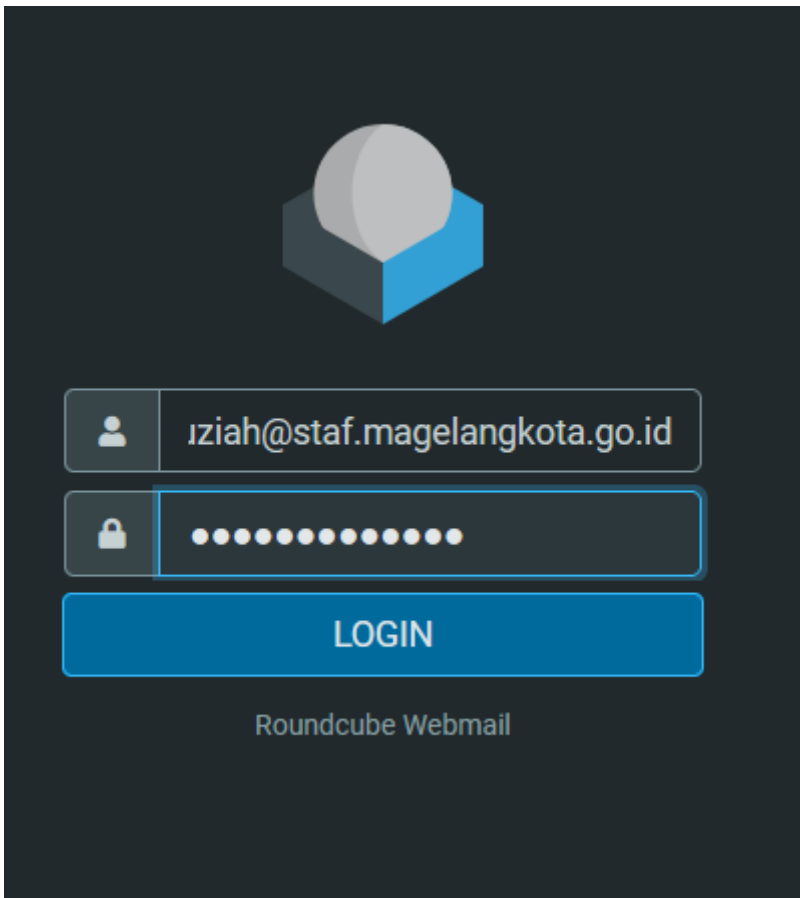

# Login

1. Masuk ke halaman website <https://mail.magelangkota.go.id>

https://mail.magelangkota.go.id/mail/

Username

Password

**LOGIN**

Roundcube Webmail

2. Masukkan **username email** dan **password** yang sudah didapat melalui surat edaran. Klik tombol **login** atau **masuk**