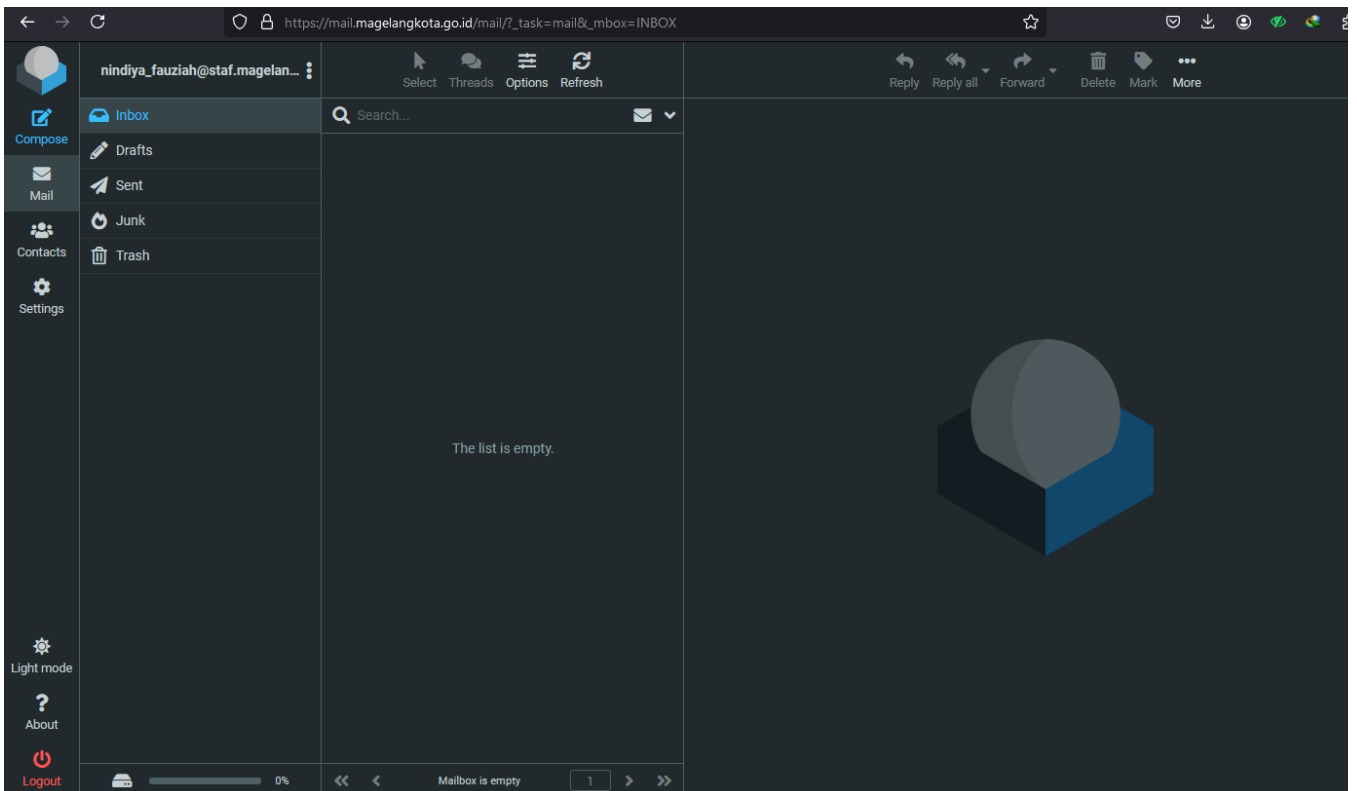

2. Masukkan **username email** dan **password** yang sudah didapat melalui surat edaran. Klik tombol **login** atau **masuk**

3. Setelah itu akan muncul tampilan seperti gambar dibawah ini