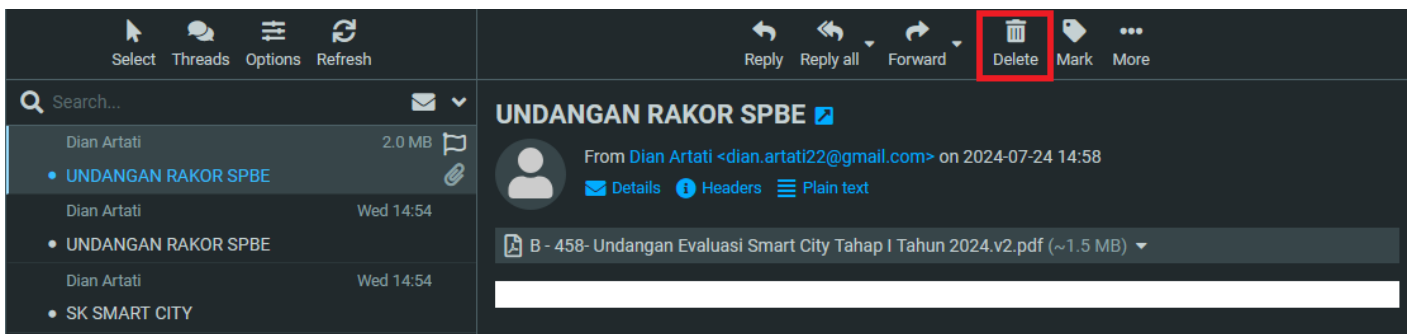

# Menghapus Email

1. Klik email yang ingin dihapus

2. Klik **delete** pada sisi kanan atas

3. Pesan yang sudah dihapus bisa dilihat pada menu **trash**

Revision #2

Created 2025-09-25 02:00:13 UTC by Nindiya Fauziah