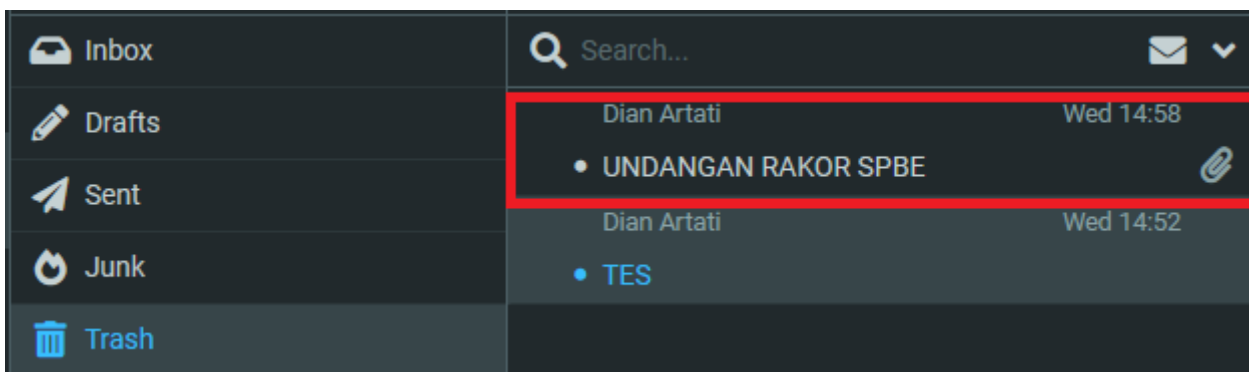

# Menghapus Email

1. Klik email yang ingin dihapus

2. Klik **delete** pada sisi kanan atas

3. Pesan yang sudah dihapus bisa dilihat pada menu **trash**

Revision #2

Created 2025-09-25 02:00:13 UTC by Nindiya Fauziah