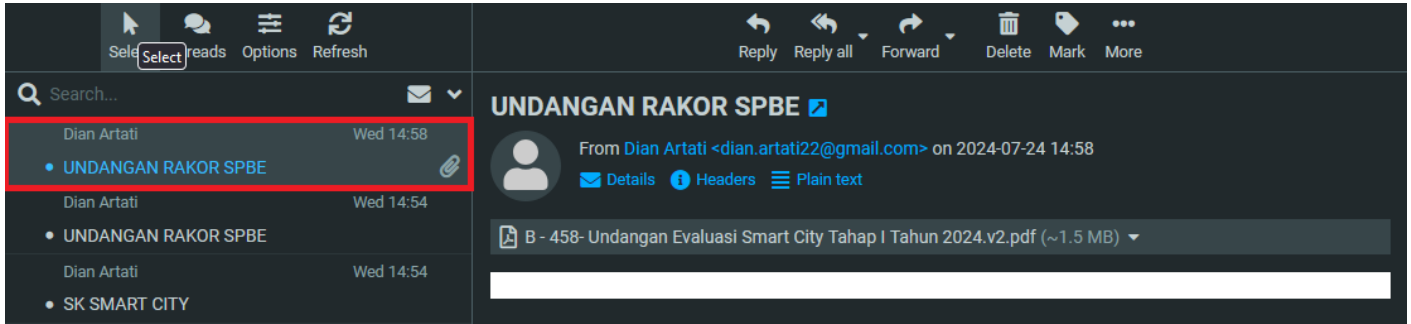

# Menghapus Email

1. Klik email yang ingin dihapus

2. Klik **delete** pada sisi kanan atas

3. Pesan yang sudah dihapus bisa dilihat pada menu **trash**

Revision #2

Created 2025-09-25 02:00:13 UTC by Nindiya Fauziah