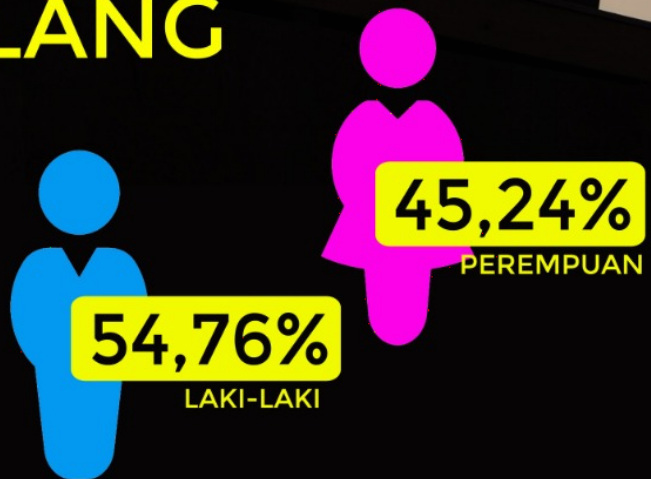

ANGKATAN KERJA KOTA MAGELANG

Pada tahun 2020 angkatan kerja di Kota Magelang mencapai 66.311 jiwa **tumbuh 4,56%** dari jumlah di tahun 2019. Dari jumlah tersebut mayoritas merupakan angkatan kerja laki-laki

Sumber: BPS Kota Magelang, 2020

DataGo
Portal Data Terbuka Kota Magelang

Revision #5

Created 2025-09-29 05:47:36 UTC by Tim Datago

Updated 2025-09-29 07:50:14 UTC by Tim Datago