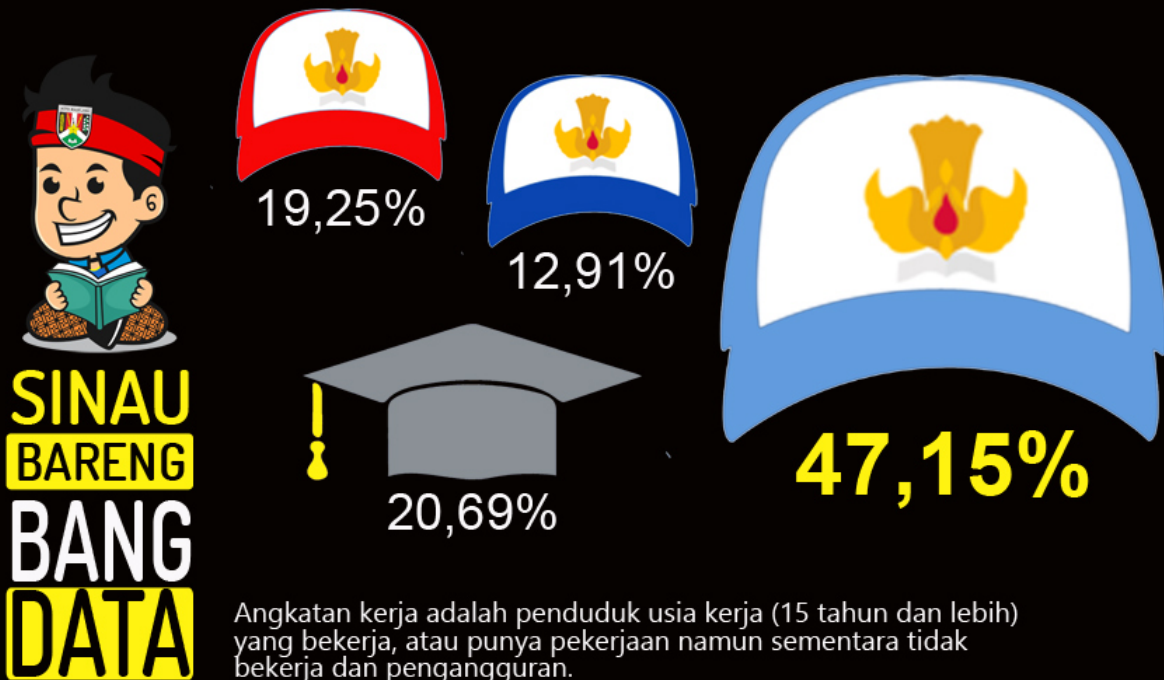

Angkatan Kerja

DataGO
Portal Data Terbuka Kota Magelang

SATU DATA
KOTA MAGELANG

SATU DATA
INDONESIA

JENJANG PENDIDIKAN TERTINGGI ANGKATAN KERJA KOTA MAGELANG TAHUN 2021

DIDOMINASI SMA/SMK

Sumber: BPS Kota Magelang, 2022