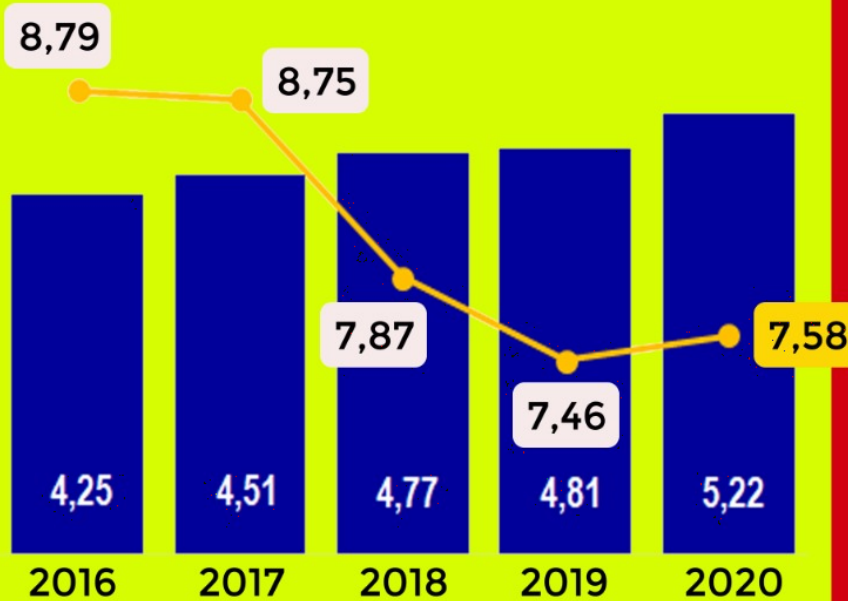

# Garis Kemiskinan

**DataGO** Open Data  
Kota Magelang  
Portal Data Terbuka Kota Magelang

SATU DATA  
INDONESIA

GARIS KEMISKINAN DAN PERSENTASE  
PENDUDUK MISKIN KOTA MAGELANG

Sumber: BPS Kota Magelang, 2020

■ Garis Kemiskinan (00.000 Rp)  
— Persentase Penduduk Miskin (%)

Garis Kemiskinan (GK) Kota Magelang pada tahun 2020 mencapai Rp. 522.099,- per bulan naik 8,48 persen dari nilai di tahun 2019. Kesenjangan pengeluaran penduduk miskin terhadap GK melebar dengan indikasi naiknya Indeks Kedalaman Kemiskinan dari 0,99 di tahun 2019 menjadi 1,22 di tahun 2020