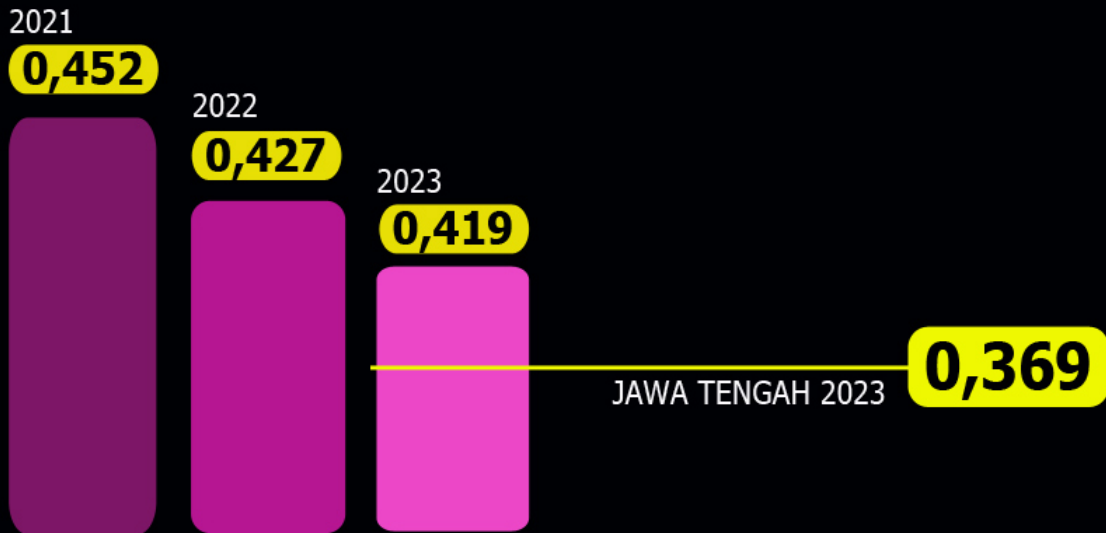

Gini Ratio

DataGO
Portal Data Terbuka Kota Magelang

SATU DATA
KOTA MAGELANG

SATU DATA
INDONESIA

KETIMPANGAN PENGELUARAN PENDUDUK KOTA MAGELANG DARI INDIKATOR GINI RATIO TAHUN 2023 SEMAKIN MENURUN

Sumber: BPS Provinsi Jawa Tengah, 2024

Perubahan Gini Ratio merupakan indikasi dari adanya perubahan distribusi pengeluaran penduduk. Nilai Gini Ratio berkisar antara 0-1. Semakin tinggi nilai Gini Ratio menunjukkan ketidakmerataan yang semakin tinggi. **Turunnya Gini Ratio merupakan indikasi bahwa perbedaan pendapatan antar penduduk semakin mengecil.**