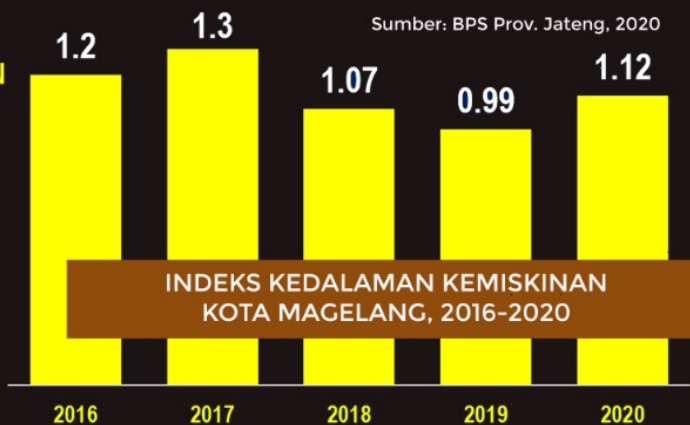

DataGO
Portal Data Terbuka Kota Magelang

Open Data
Kota Magelang
<http://data.go.kotamagelang.go.id> | <http://data.kotamagelang.go.id>

SATU DATA
INDONESIA