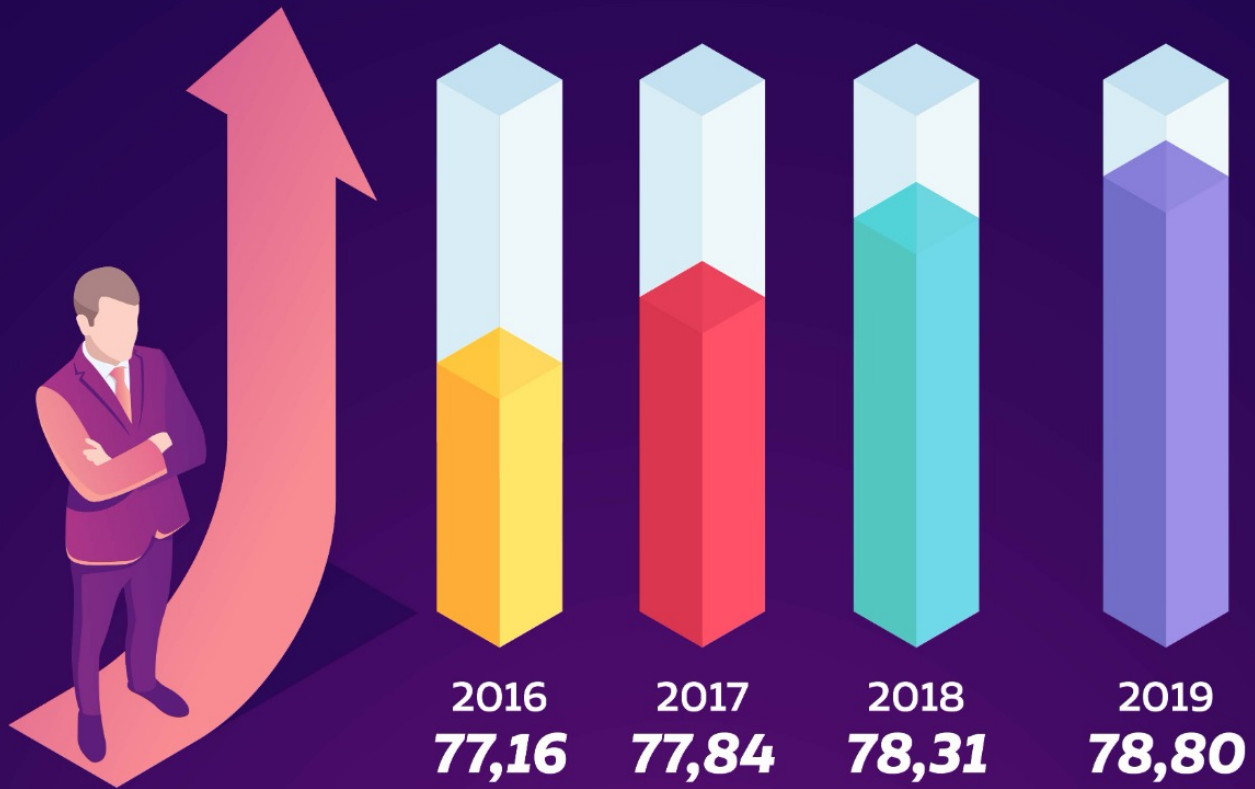

Indeks Pembangunan Manusia (IPM) di Kota Magelang

Sumber : BPS Kota Magelang