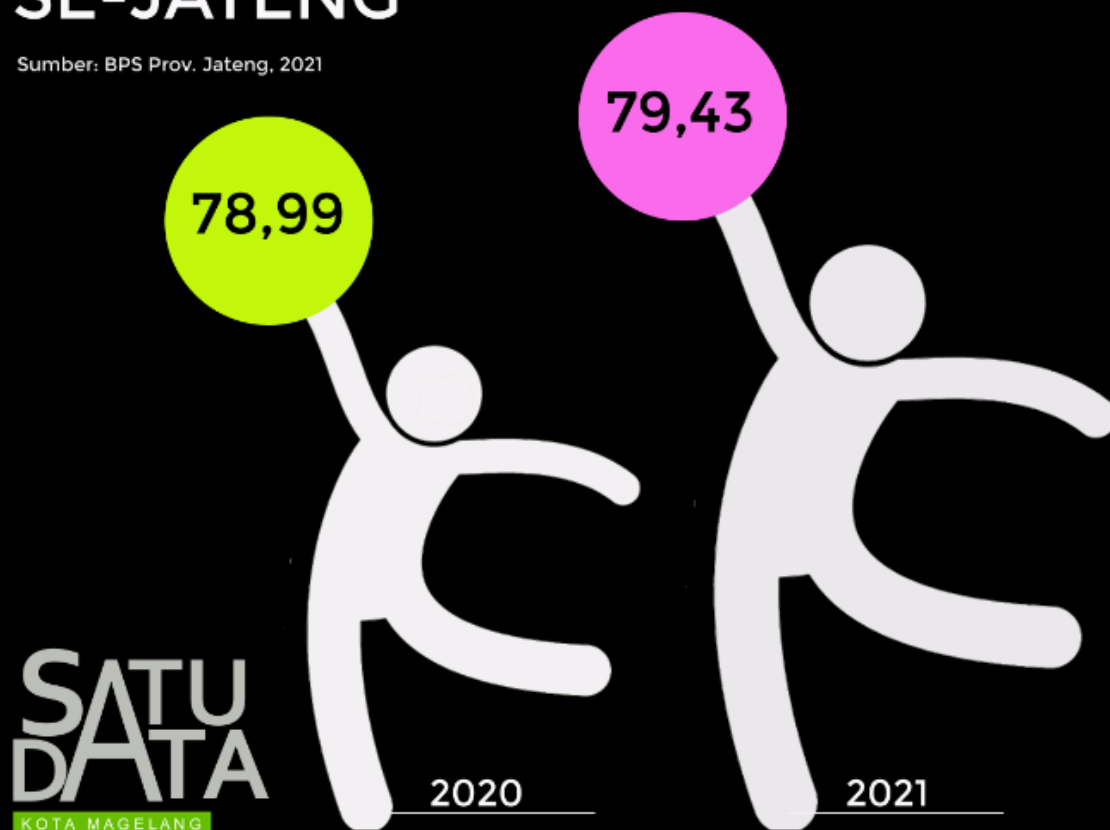

DataGo
Portal Data Terkini Kota Magelang

Open Data
Kota Magelang

SATU DATA
INDONESIA

TAHUN 2021 IPM KOTA MAGELANG **TERTINGGI KE-4** SE-JATENG

Sumber: BPS Prov. Jateng, 2021