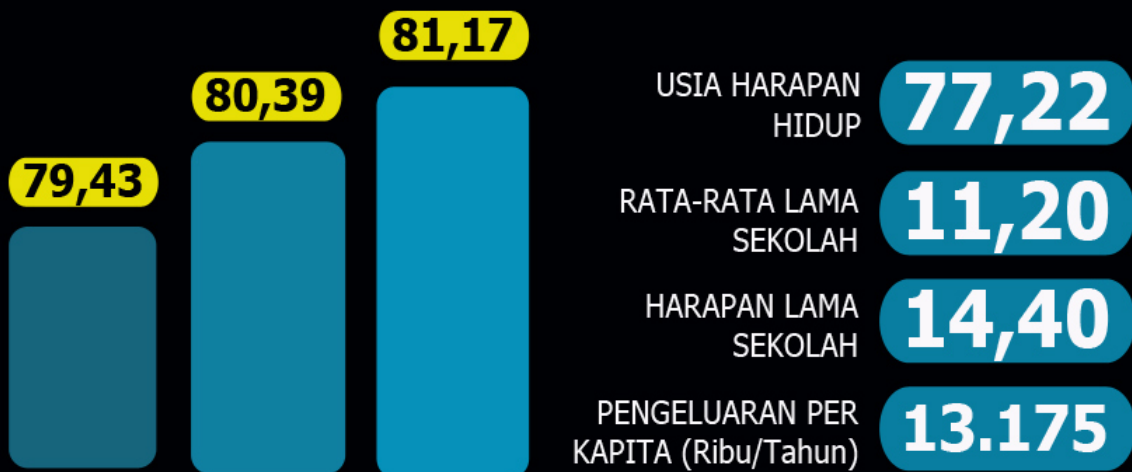

Indeks Pembangunan Manusia

DataGO
Portal Data Terbuka Kota Magelang

SATU DATA
KOTA MAGELANG

SATU DATA
INDONESIA

INDEKS PEMBANGUNAN MANUSIA KOTA MAGELANG TAHUN 2023 KATEGORI SANGAT TINGGI

Sumber: BPS Provinsi Jawa Tengah, 2023

Kategori IPM

IPM rendah ($IPM < 60$)
IPM sedang ($60 \leq IPM < 70$)
IPM tinggi ($70 \leq IPM < 80$)
IPM sangat tinggi (≥ 80)

IPM Kota Magelang Tahun 2023 menempati peringkat ke-4 tertinggi se-Jateng setelah Kota Salatiga (84,99) Kota Semarang (84,43) dan Kota Suarakarta (83,54)