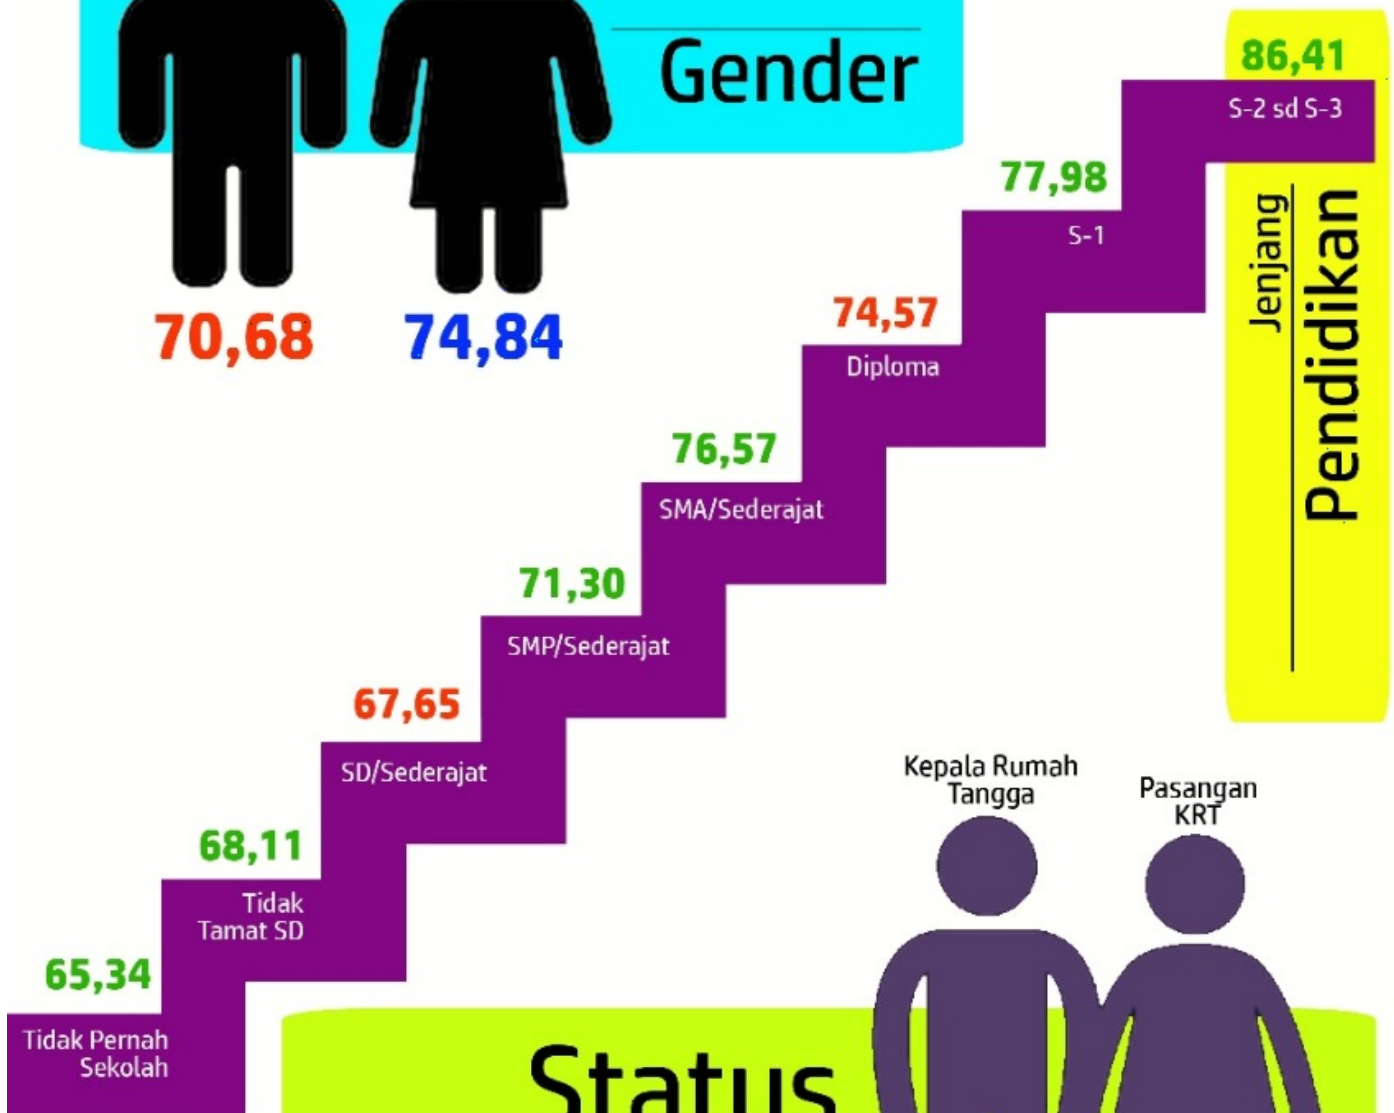

## 70,21

Indeks Perasaan

## 73,15

# Indeks Kebahagiaan **72,79**

## Gender

**70,68**

**74,84**