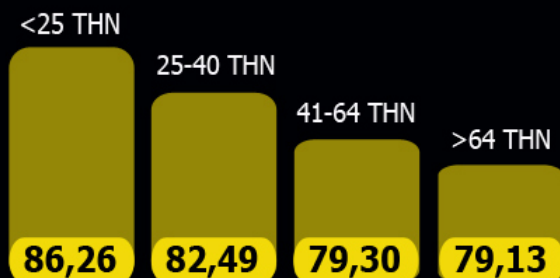

Infografis Capaian Indeks Kebahagiaan

DataGO
Portal Data Terbuka Kota Magelang

SATU DATA
KOTA MAGELANG

SATU DATA
INDONESIA

INDEKS KEBAHAGIAAN KOTA MAGELANG TAHUN 2024

79,99

INDEKS KEPUASAN HIDUP

81,29

INDEKS PERASAAN

79,84

INDEKS MAKNA HIDUP

78,60

Pengukuran ndeks kebahagiaan Kota Magelang Tahun 2024 mengacu pada instrumen BPS RI dengan variabel sebagai berikut:

a. Dimensi kepuasan hidup

1) Pendidikan, pengetahuan dan keterampilan
2) pekerjaan
3) pendapatan rumah tangga
4) kesehatan fisik dan mental (loneliness)
5) keharmonisan keluarga
6) ketersediaan waktu luang
7) hubungan sosial
8) keadaan lingkungan
9) kondisi keamanan
10) kondisi rumah dan fasilitas rumah

b. Dimensi perasaan,

1) perasaan senang
2) perasaan tidak khawatir
3) perasaan tidak tertekan

c. Dimensi makna hidup

1) kemandirian
2) penguasaan lingkungan
3) pengembangan diri
4) hubungan positif dengan orang lain
5) tujuan hidup
6) penerimaan diri

INDEKS KEBAHAGIAAN

Sumber: Dinas Kominfo dan Statistik Kota Magelang, 2024

SINAU BARENG
**BANG
DATA**