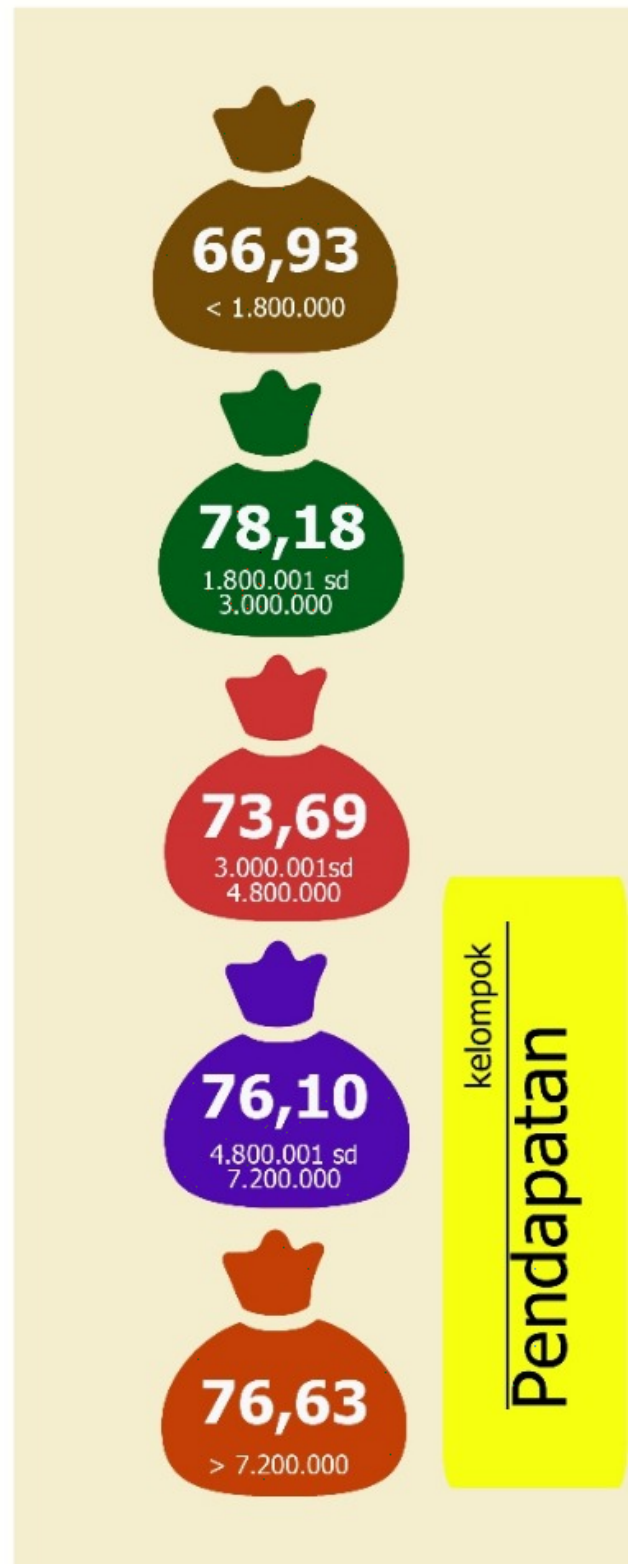

## INDEKS KEBAHAGIAAN KOTA MAGELANG TAHUN 2024

**79,99**

**INDEKS KEPUASAN HIDUP**

**81,29**

**INDEKS PERASAAN**

**79,84**

**INDEKS MAKNA HIDUP**

**78,60**

## Gender

**70,68**

**74,84**

## Status

dalam Rumah Tangga

**72,27**

**73,98**

# Indeks Kebahagiaan **72,79**

---

Revision #4

Created 2025-09-29 05:00:46 UTC by Tim Datago

Updated 2025-09-29 07:50:14 UTC by Tim Datago