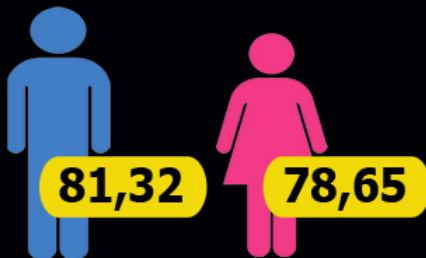

Infografis Capaian Indeks Kebahagiaan

DataGO
Portal Data Terbuka Kota Magelang

SATU DATA
KOTA MAGELANG

SATU DATA
INDONESIA

INDEKS KEBAHAGIAAN KOTA MAGELANG TAHUN 2024

79,99

INDEKS KEPUASAN HIDUP

81,29

INDEKS PERASAAN

79,84

INDEKS MAKNA HIDUP

78,60

Pengukuran ndeks kebahagiaan Kota Magelang Tahun 2024 mengacu pada instrumen BPS RI dengan variabel sebagai berikut:

a. Dimensi kepuasan hidup

1) Pendidikan, pengetahuan dan keterampilan
2) pekerjaan
3) pendapatan rumah tangga
4) kesehatan fisik dan mental (loneliness)
5) keharmonisan keluarga
6) ketersediaan waktu luang
7) hubungan sosial
8) keadaan lingkungan
9) kondisi keamanan
10) kondisi rumah dan fasilitas rumah

b. Dimensi perasaan,

1) perasaan senang
2) perasaan tidak khawatir
3) perasaan tidak tertekan

c. Dimensi makna hidup

1) kemandirian
2) penguasaan lingkungan
3) pengembangan diri
4) hubungan positif dengan orang lain
5) tujuan hidup
6) penerimaan diri

INDEKS KEBAHAGIAAN

Sumber: Dinas Kominfo dan Statistik Kota Magelang, 2024

SINAU BARENG
**BANG
DATA**