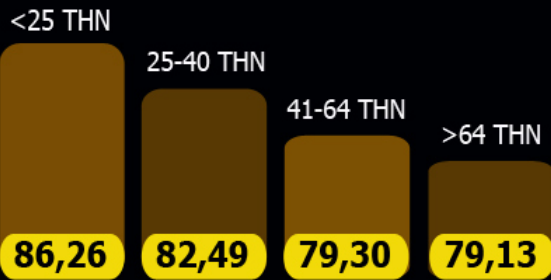

### INDEKS KEBAHAGIAAN

Sumber: Dinas Kominfo dan Statistik Kota Magelang, 2024

SINAU BARENG  
**BANG  
DATA**

**DataGo**  
Portal Data Terbuka Kota Magelang

**SATU DATA**  
KOTA MAGELANG

SATU DATA  
INDONESIA

# INDEKS KEBAHAGIAAN LAKI-LAKI DI KOTA MAGELANG LEBIH TINGGI DIBANDING PEREMPUAN

**78,65**

PEREMPUAN

**81,32**

LAKI-LAKI

TIDAK SEKOLAH **73,14**

TIDAK TAMAT SD **79,37**

TAMAT SD/MI **76,71**