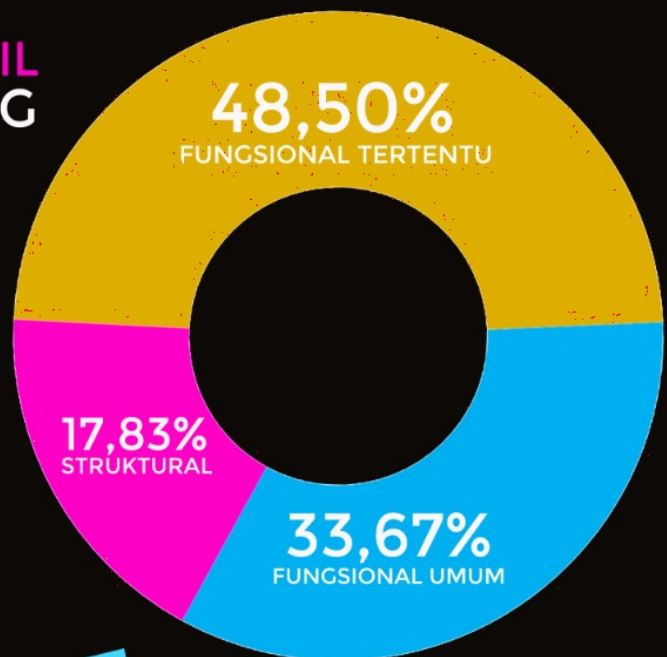

# Kepegawaian

**DataGO**  
Portal Data Terbuka Kota Magelang

**Open Data**  
Kota Magelang  
<http://datago.magelangkota.go.id> | <http://data.magelangkota.go.id>

SATU DATA  
INDONESIA

## PEGAWAI NEGERI SIPIL PEMKOT MAGELANG TAHUN 2020

Sumber: BKPP Kota Magelang, 2021

40,33%  
LAKI-LAKI

59,67%  
PEREMPUAN

Revision #1

Created 2025-09-29 05:42:25 UTC by Tim Datago

Updated 2025-09-29 07:43:52 UTC by Tim Datago