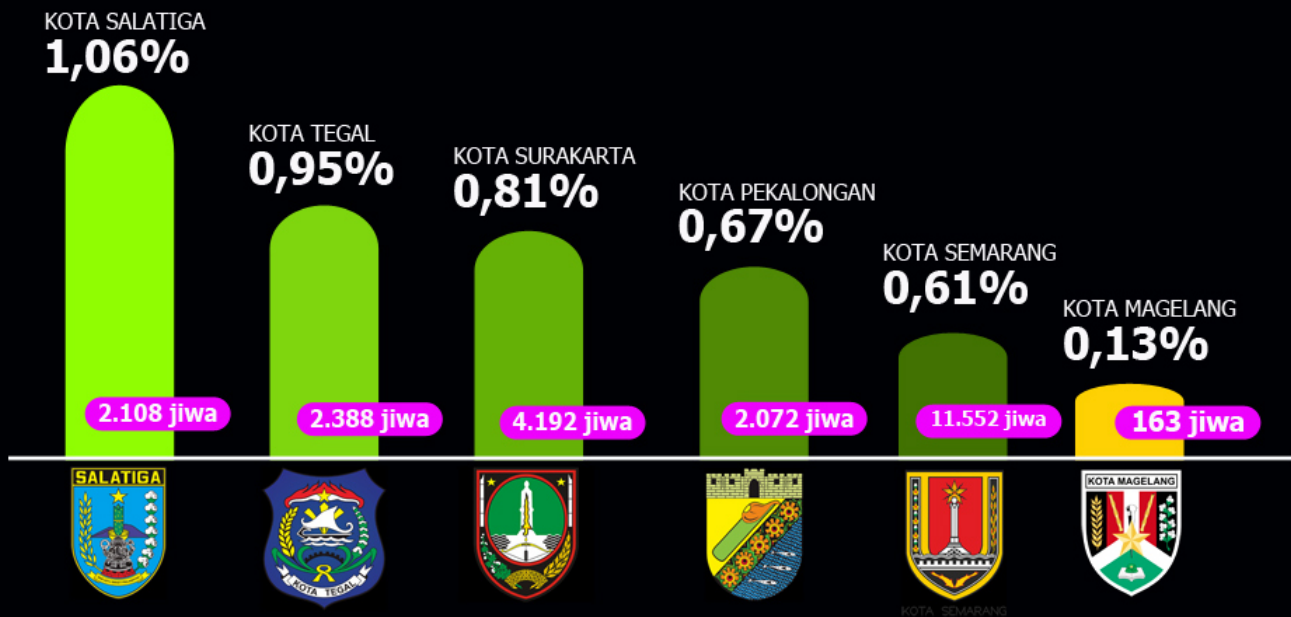

Miskin Ekstrem

DataGO
Portal Data Terbuka Kota Magelang

SATU DATA
KOTA MAGELANG

SATU DATA
INDONESIA

TAHUN 2022 ESTIMASI KEMISKINAN EKSTREM KOTA MAGELANG TERENDAH SE-JATENG

Sumber: TNP2K, 2023

Revision #1

Created 2025-09-29 06:25:56 UTC by Tim Datago