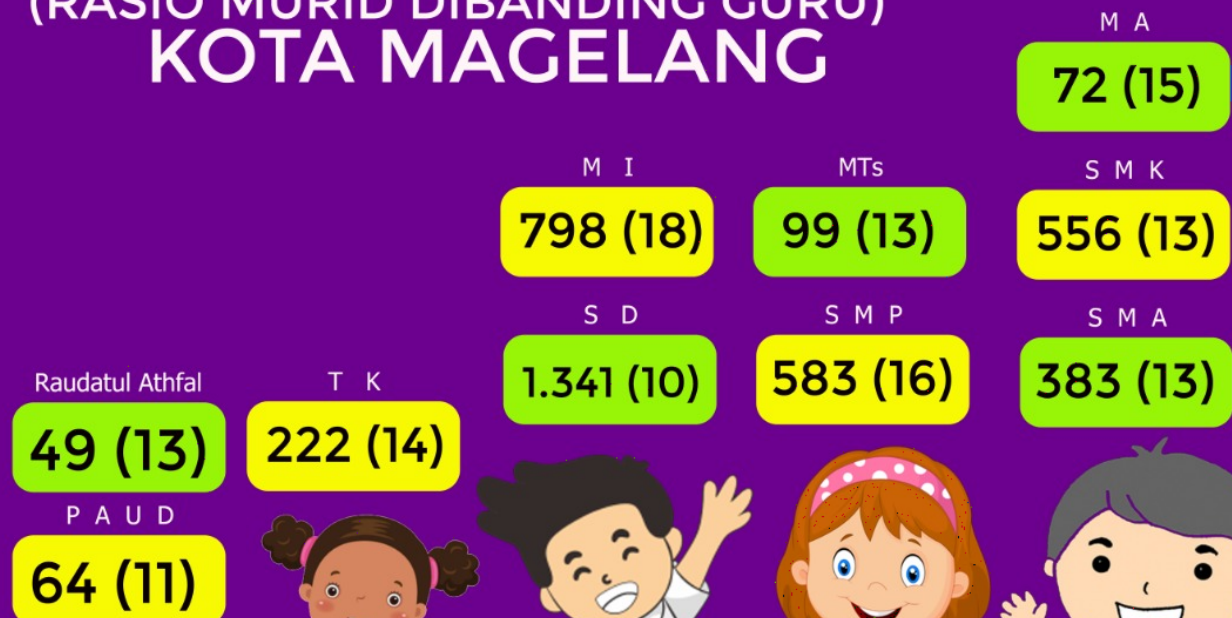

Pendidikan

DataGO
Portal Data Terbuka Kota Magelang

Open Data
Kota Magelang
<http://data.go.kotamagelang.go.id> | www.kotamagelang.go.id

SATU DATA
INDONESIA

ANGKA **PARTISIPASI SEKOLAH**
KOTA MAGELANG TAHUN 2020

Sumber: BPS Provinsi Jawa Tengah, 2021

JUMLAH GURU (RASIO MURID DIBANDING GURU) KOTA MAGELANG

DATA SEMESTER I 2020

Sumber: Disdikbud Kota Magelang; Cabang Dinas Pendidikan Wilayah VIII Provinsi Jawa Tengah, 2020