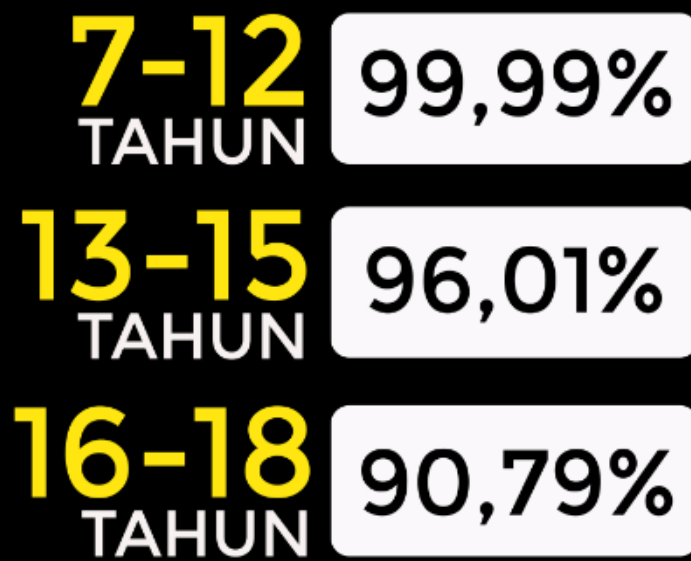

Pendidikan

DataGO
Portal Data Terbuka Kota Magelang

Open Data
Kota Magelang
<http://data.go.kotamagelang.go.id> | www.kotamagelang.go.id

SATU DATA
INDONESIA

ANGKA **PARTISIPASI SEKOLAH**
KOTA MAGELANG TAHUN 2020