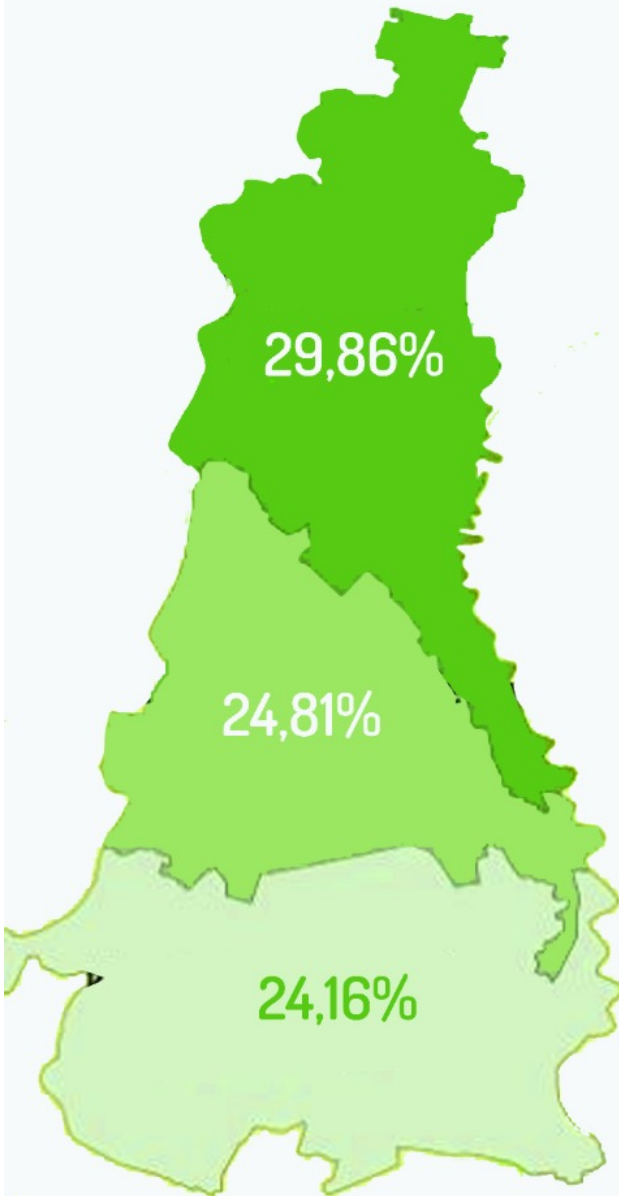

Jumlah penduduk perempuan lebih besar dibanding jumlah penduduk laki-laki dengan

Sex Ratio
sebesar **98,27%**

Sumber: BPS Provinsi Jawa Tengah, 2021

PERSENTASE RESPONS PENDUDUK KOTA MAGELANG PADA SP2020 ONLINE

DataGO Open Data
Kota Magelang

SATU DATA
INDONESIA

HASIL SENSUS PENDUDUK 2020

15 Februari - 29 Mei 2020

KOTA MAGELANG

78.683 jiwa
64,65%

JAWA TENGAH

9.595.230 jiwa
27,62%

Sumber: BPS Kota Magelang

Persentase dihitung berdasarkan perbandingan total penduduk yang mengikuti SP2020 dengan proyeksi penduduk SUPAS 2015

DataGO
Portal Data Terbuka Kota Magelang

Open Data
Kota Magelang
<http://data.go.kotamagelang.go.id> | <http://data.kotamagelang.go.id>

SATU DATA
INDONESIA

PERSENTASE PENDUDUK YANG BERPARTISIPASI DALAM SP ONLINE (Terhadap Total Penduduk Kecamatan)

Sumber: BPS Kota Magelang, Data per 17 Mei 2020

Revision #2

Created 2025-09-29 05:04:20 UTC by Tim Datago