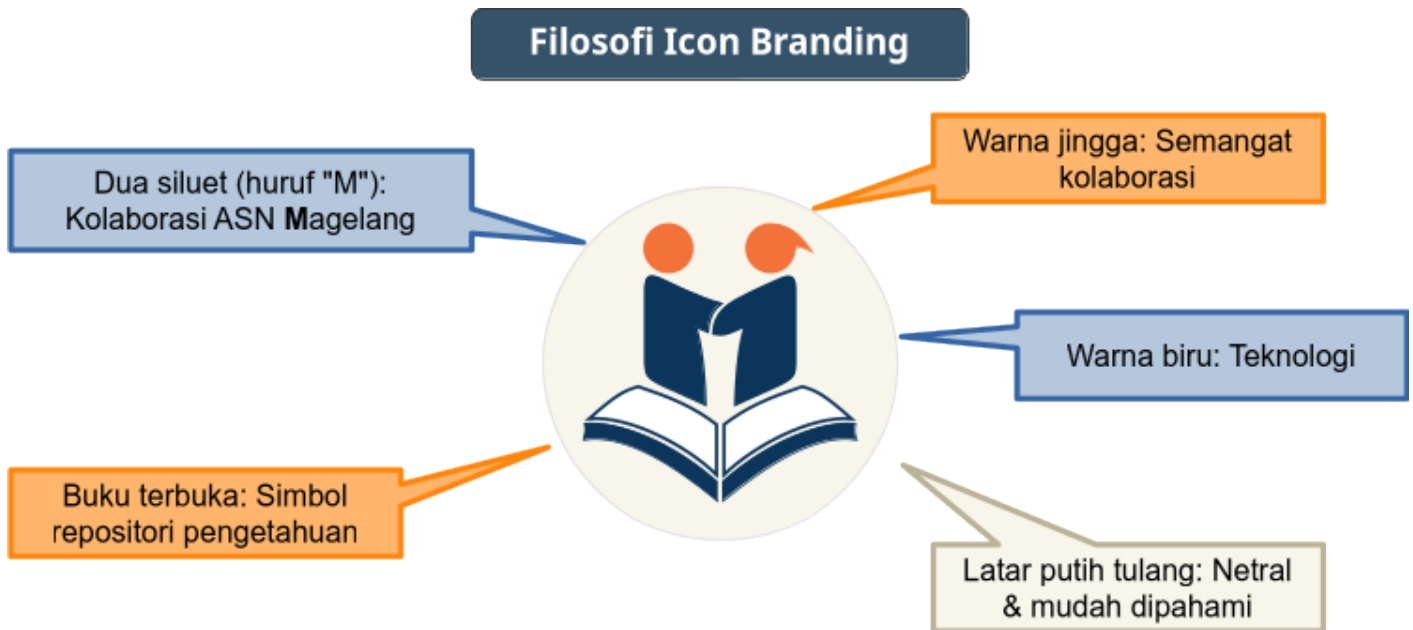

PUSTAKA Kota Magelang

Pusat **U**nggahan **S**umber

Terpercaya untuk **A**kselerasi **K**apabilitas **A**SN Kota Magelang.

PUSTAKA adalah sarana pengelolaan pengetahuan SPBE berupa modul sistem repositori pengetahuan dalam bentuk platform digital sebagai penambahan fungsi pada Portal Layanan Kota Magelang. Dimanfaatkan oleh ASN Kota Magelang sebagai sumber referensi dan koleksi materi pengetahuan SPBE dan media kolaborasi antarASN bertukar pengetahuan.

[Daftar Koleksi](#)

[Daftar Buku](#)

Filosofi Kepanjangan **PUSTAKA**

- **Pusat:** Lokasi utama pengelolaan pengetahuan ASN
- **Unggahan:** Fungsi repositori kolektif pengetahuan SPBE
- **Sumber Terpercaya:** Kualitas, validitas & akuntabilitas
- **Akselerasi Kapabilitas:** Meningkatkan kompetensi ASN
- **ASN:** Pengguna utama & penerima manfaat